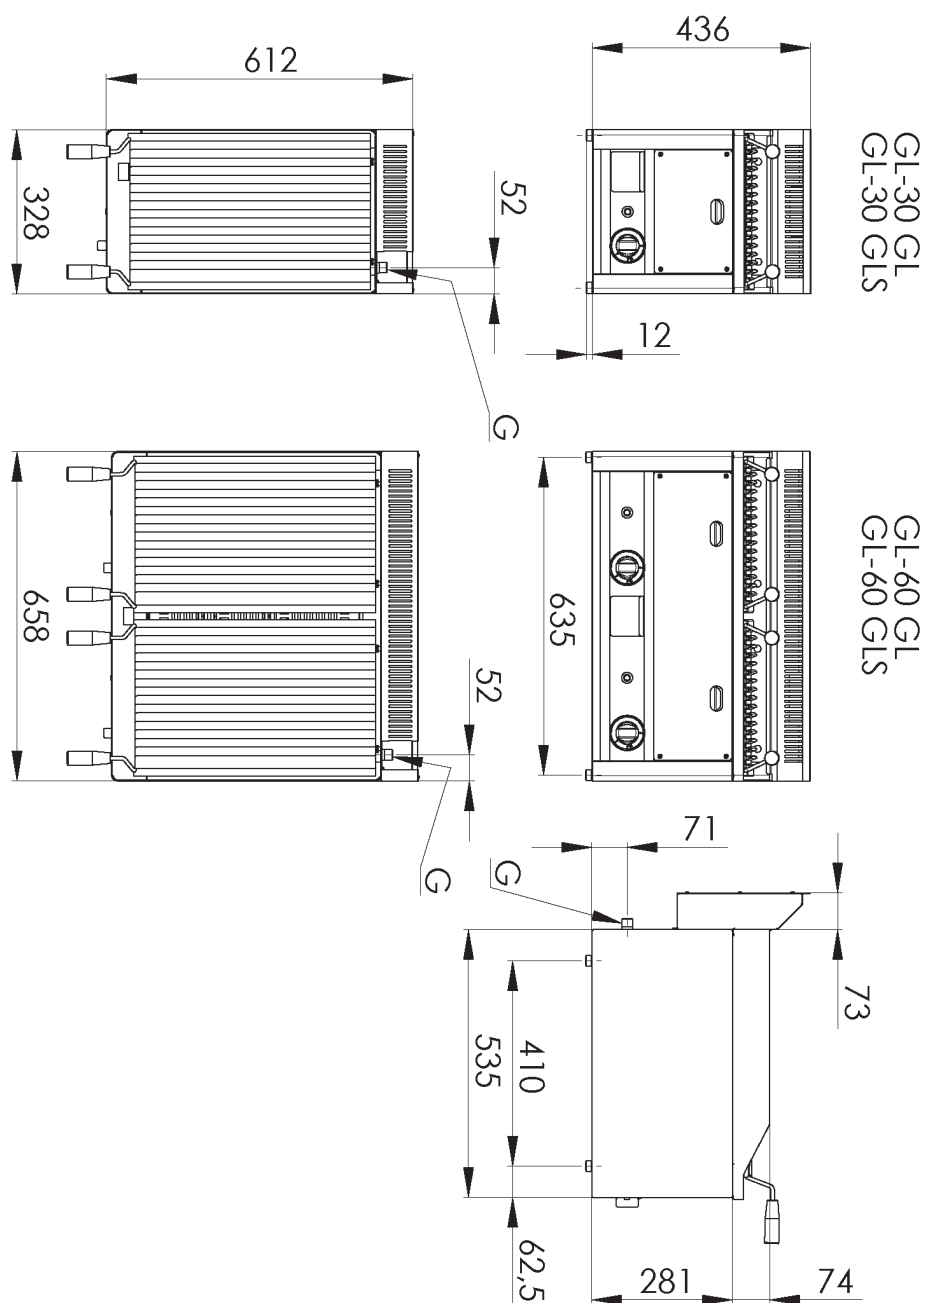

Fiche technique

Caractéristiques du produit

Grill pierre de lave à gaz double 2x 31x48 sans soubassement

Modèle	Code SAP	00006253
GL 60 GLS	Groupe d'articles	Grilles et plaques de cuisson

- Taille de la grille [mm x mm]: 312 x 483
- Tiroir de récupération de la graisse: Oui
- Zones chauffantes indépendantes: Contrôle séparé pour chaque zone de chauffage
- Rebord amovible: Non
- Grille amovible: Oui
- Allumage: Piezo

Code SAP	00006253	Poids net [kg]	49.00
Largeur nette [mm]	658	Puissance gaz [kW]	13.000
Profondeur nette [mm]	609	Type de connection gaz	Gaz naturel, propane butane
Hauteur nette [mm]	290	Taille de la grille [mm x mm]	312 x 483

Fiche technique

Dessin technique

Grill pierre de lave à gaz double 2x 31x48 sans soubassement

Modèle	Code SAP	00006253
GL 60 GLS	Groupe d'articles	Grilles et plaques de cuisson

Grill pierre de lave à gaz double 2x 31x48 sans soubassement

312 x 483

23. Brûleur amovible:

Oui

24. Raccordement à un robinet à boule:

1/2